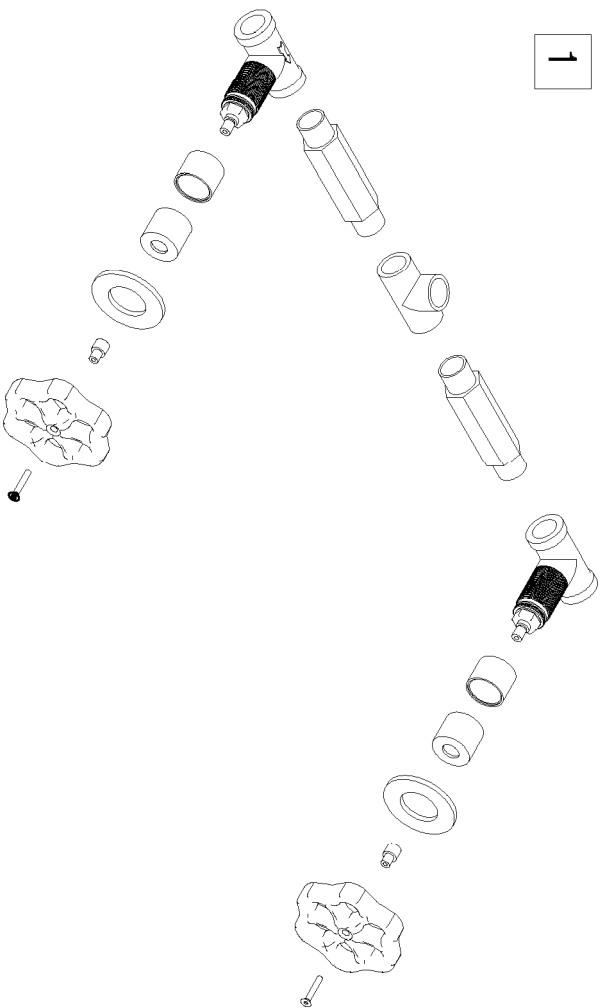

NEVE

ISTRUZIONI DI MONTAGGIO
FITTING INSTRUCTIONS

NEVE

NEVE RUBINETTERIE
VIA NOVARA 18
28024 GOZZANO (No)
ITALY

e-mail :
tecnico@neve-rubinetterie.com

visitaci / visit us
www.neve-rubinetterie.com

VOLANTE

VOX1910NZ

VOLANTE
ART. VOX1910NZ

1

2

3

4

VOLANTE
ART. VOX1910NZ